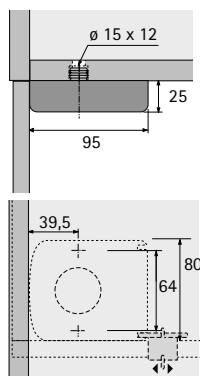

Lábazat magassági méret X mm	Beállítási tartomány mm	Padló kontakt felület \varnothing mm	Rendelési szám	Kiszereles
50	50 - 60	78	0 044 747	1/200 db
70	62 - 86	78	9 306 015	1/150 db
80	74 - 110	80	0 070 151	1/200 db
100	89 - 125	80	0 061 851	1/100 db
110	99 - 135	80	0 070 152	1/100 db
130	119 - 155	80	0 061 852	1/100 db
150	110 - 170	80	9 306 016	1/125 db
150	139 - 175	80	9 306 017	1/125 db
180	169 - 205	80	0 070 153	1/100 db

Rendelési szám	Kiszereles
9 253 384	1 db

Állítható magasságú láb

- ▶ Korrekt
- ▶ Adapter, rögzítőelem

Adapter a szintezőlábhoz

- ▶ A szintezőláb 50 mm-es meghosszabbításához
- ▶ Műanyag, fekete

Rendelési szám	Kiszereles
0 071 844	1/40 db

Oldalhivatkozás:

- ▶ A panel klipszekért, lásd a 1463 oldalt

Rendelési szám	Kiszereles
0 047 654	1/40 db

Univerzális rögzítőelem, beprésléshez, 2 dübellel

- ▶ Beépített foglalattal a panel klipszhez (cikkszám 0 071 849, kérjük külön rendelje meg)
- ▶ Műanyag, fekete

Oldalhivatkozás:

- ▶ A panel klipszekért, lásd a 1463 oldalt

Rendelési szám	Kiszereles
0 047 655	1/40 db