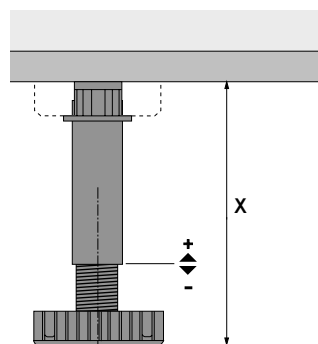

Állítható magasságú láb

- ▶ Korrekt
- ▶ Szintező láb, lábazat magasságbeállító szerszám

Korrekt szintező láb

- ▶ Vasalat rendszer, amely állítható magasságú lábakból, rögzítőblokkokból, lábazati klipszekből és egyéb tartozékokból áll
- ▶ Terhelés lábanként 450 kg, maximálisan 1350 kg 3 vagy több láb esetében
- ▶ A lábazat lábát a szekrény beépítésekor és áthelyezésekor a rögzítőblokk biztonságosan tartja
- ▶ Nagy kontakt felület \varnothing 78 vagy 80 mm
- ▶ Egyszerű magasság szabályozás
- ▶ A lábazati fiókok 150 mm-es lábazat magasságtól szerelhetők be
- ▶ Műanyag, fekete

Lábazat magassági méret X mm	Beállítási tartomány mm	Padló kontakt felület \varnothing mm	Rendelési szám	Kiszereles
50	50 - 60	78	0 044 747	1/200 db
70	62 - 86	78	9 306 015	1/150 db
80	74 - 110	80	0 070 151	1/200 db
100	89 - 125	80	0 061 851	1/100 db
110	99 - 135	80	0 070 152	1/100 db
130	119 - 155	80	0 061 852	1/100 db
150	110 - 170	80	9 306 016	1/125 db
150	139 - 175	80	9 306 017	1/125 db
180	169 - 205	80	0 070 153	1/100 db

Szerszám a lábazat magasságának beállításához a Korrekt szintező lábhoz

- ▶ Fém / alumínium
- ▶ Korrekt szintező láb beállításához
- ▶ Manuális
- ▶ Szabályozhatóság \leq 300 kg szekrénytest súlyig (szekrénytest + szekrény tartalma)
- ▶ Teljes hosszúság 1000 mm