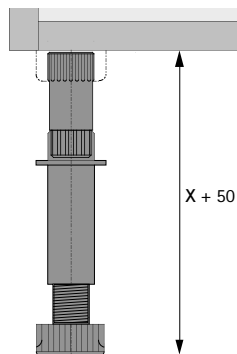

Állítható magasságú láb

- ▶ Korrekt
- ▶ Szintező láb, lábazat magasságbeállító szerszám

Korrekt szintező láb

- ▶ Vasalat rendszer, amely állítható magasságú lábakból, rögzítőblokkokból, lábazati klipszekből és egyéb tartozékokból áll
- ▶ Terhelés lábanként 450 kg, maximálisan 1350 kg 3 vagy több láb esetében
- ▶ A lábazat lábát a szekrény beépítésekor és áthelyezésekor a rögzítőblokk biztonságosan tartja
- ▶ Nagy kontakt felület \varnothing 78 vagy 80 mm
- ▶ Egyszerű magasság szabályozás
- ▶ A lábazati fiókok 150 mm-es lábazat magasságtól szerelhetők be
- ▶ Műanyag, fekete

Lábazat magassági méret X mm	Beállítási tartomány mm	Padló kontakt felület \varnothing mm	Rendelési szám	Kiszereles
50	50 - 60	78	0 044 747	1/200 db
70	62 - 86	78	9 306 015	1/150 db
80	74 - 110	80	0 070 151	1/200 db
100	89 - 125	80	0 061 851	1/100 db
110	99 - 135	80	0 070 152	1/100 db
130	119 - 155	80	0 061 852	1/100 db
150	110 - 170	80	9 306 016	1/125 db
150	139 - 175	80	9 306 017	1/125 db
180	169 - 205	80	0 070 153	1/100 db

Szerszám a lábazat magasságának beállításához a Korrekt szintező lábhoz

- ▶ Fém / alumínium
- ▶ Korrekt szintező láb beállításához
- ▶ Manuális
- ▶ Szabályozhatóság \leq 300 kg szekrénytest súlyig (szekrénytest + szekrény tartalma)
- ▶ Teljes hosszúság 1000 mm

Rendelési szám	Kiszereles
9 253 384	1 db

Állítható magasságú láb

- ▶ Korrekt
- ▶ Adapter, rögzítőelem

Adapter a szintezőlábhoz

- ▶ A szintezőláb 50 mm-es meghosszabbításához
- ▶ Műanyag, fekete

Rendelési szám	Kiszereles
0 071 844	1/40 db