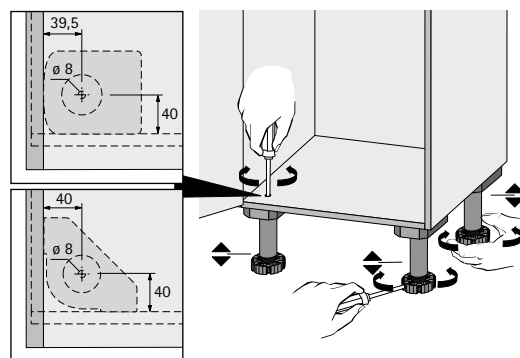

Állítható magasságú láb

- ▶ Korrekt
- ▶ Szintező láb, lábazat magasságbeállító szerszám

Korrekt szintező láb

- ▶ Vasalat rendszer, amely állítható magasságú lábakból, rögzítőblokkokból, lábazati klipszekből és egyéb tartozékokból áll
- ▶ Terhelés lábanként 450 kg, maximálisan 1350 kg 3 vagy több láb esetében
- ▶ A lábazat lábát a szekrény beépítésekor és áthelyezésekor a rögzítőblokk biztonságosan tartja
- ▶ Nagy kontakt felület \varnothing 78 vagy 80 mm
- ▶ Egyszerű magasság szabályozás
- ▶ A lábazati fiókok 150 mm-es lábazat magasságtól szerelhetők be
- ▶ Műanyag, fekete

Lábazat magassági méret X mm	Beállítási tartomány mm	Padló kontakt felület \varnothing mm	Rendelési szám	Kiszereles
50	50 - 60	78	0 044 747	1/200 db
70	62 - 86	78	9 306 015	1/150 db
80	74 - 110	80	0 070 151	1/200 db
100	89 - 125	80	0 061 851	1/100 db
110	99 - 135	80	0 070 152	1/100 db
130	119 - 155	80	0 061 852	1/100 db
150	110 - 170	80	9 306 016	1/125 db
150	139 - 175	80	9 306 017	1/125 db
180	169 - 205	80	0 070 153	1/100 db

Szerszám a lábazat magasságának beállításához a Korrekt szintező lábhoz

- ▶ Fém / alumínium
- ▶ Korrekt szintező láb beállításához
- ▶ Manuális
- ▶ Szabályozhatóság \leq 300 kg szekrénytest súlyig (szekrénytest + szekrény tartalma)
- ▶ Teljes hosszúság 1000 mm