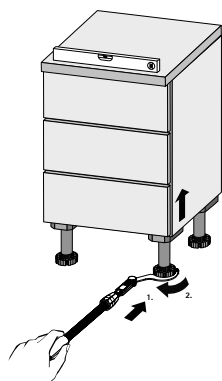

Állítható magasságú láb

- ▶ Korrekt
- ▶ Szintező láb, lábazat magasságbeállító szerszám

Korrekt szintező láb

- ▶ Vasalat rendszer, amely állítható magasságú lábakból, rögzítőblokkokból, lábazati klipszekből és egyéb tartozékokból áll
- ▶ Terhelés lábanként 450 kg, maximálisan 1350 kg 3 vagy több láb esetében
- ▶ A lábazat lábát a szekrény beépítésekor és áthelyezésekor a rögzítőblokk biztonságosan tartja
- ▶ Nagy kontakt felület \varnothing 78 vagy 80 mm
- ▶ Egyszerű magasság szabályozás
- ▶ A lábazati fiókok 150 mm-es lábazat magasságtól szerelhetők be
- ▶ Műanyag, fekete

Lábazat magassági méret X mm	Beállítási tartomány mm	Padló kontakt felület \varnothing mm	Rendelési szám	Kiszereles
50	50 - 60	78	0 044 747	1/200 db
70	62 - 86	78	9 306 015	1/150 db
80	74 - 110	80	0 070 151	1/200 db
100	89 - 125	80	0 061 851	1/100 db
110	99 - 135	80	0 070 152	1/100 db
130	119 - 155	80	0 061 852	1/100 db
150	110 - 170	80	9 306 016	1/125 db
150	139 - 175	80	9 306 017	1/125 db
180	169 - 205	80	0 070 153	1/100 db

Szerszám a lábazat magasságának beállításához a Korrekt szintező lábhoz

- ▶ Fém / alumínium
- ▶ Korrekt szintező láb beállításához
- ▶ Manuális
- ▶ Szabályozhatóság \leq 300 kg szekrénytest súlyig (szekrénytest + szekrény tartalma)
- ▶ Teljes hosszúság 1000 mm