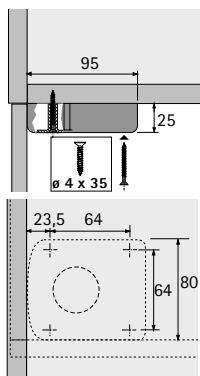

Univerzális rögzítőelem, csavarozáshoz

- Műanyag, fekete

Rendelési szám	Kiszereles
0 061 854	1/200 db