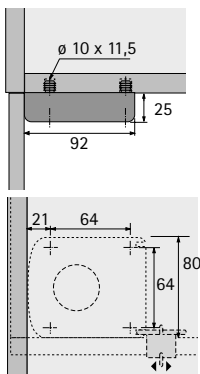

Univerzális rögzítőelem, beprésléshez, 4 dübellel

- Beépített foglalattal a panel klipszhez (cikkszám 0 071 849, kérjük külön rendelje meg)
- Műanyag, fekete

Oldalhivatkozás:

- A panel klipszekért, lásd a 1463 oldalt

Rendelési szám	Kiszereles
0 047 654	1/40 db